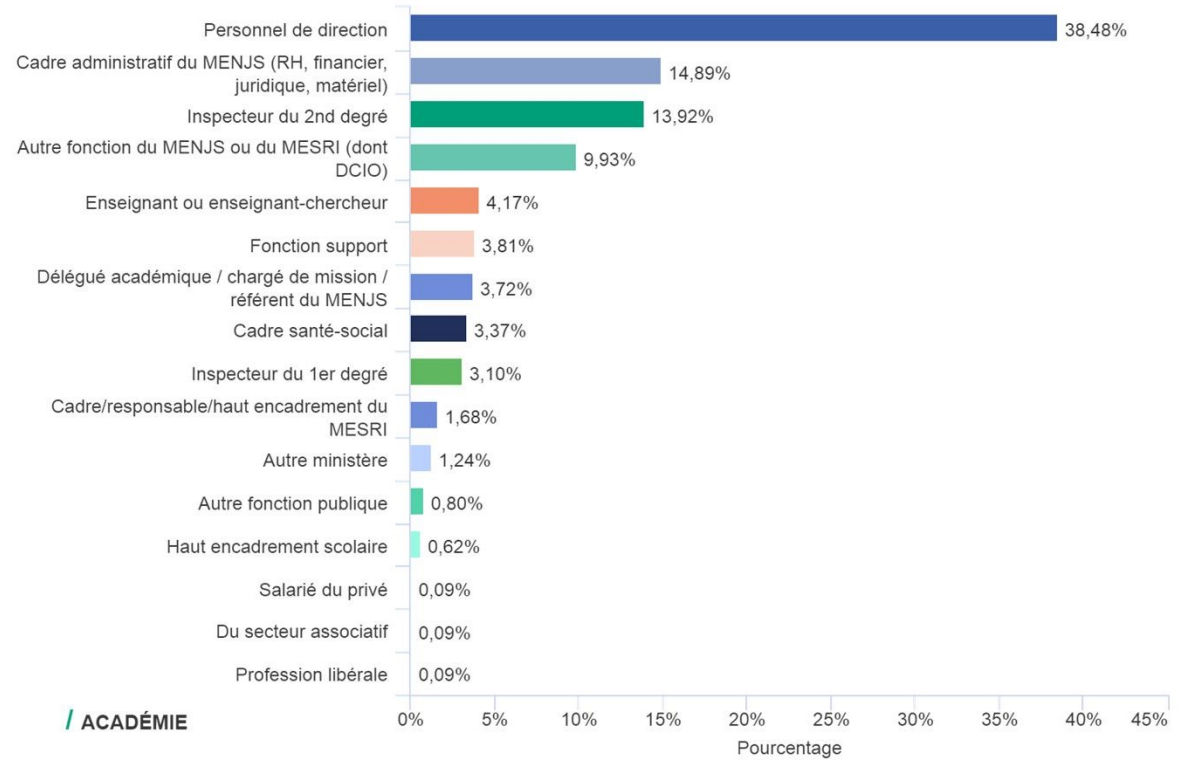

Le profil des répondants 1256 répondants entre décembre 2021 et février 2022

/ SEXE

/ ÂGE

/ ANCIENNETÉ DANS LA FONCTION

/ AUTORITÉ DE RATTACHEMENT

/ TYPE D'ÉTABLISSEMENT Éducation nationale

/ FONCTION

/ ACADÉMIE

RÉGION D'ORIGINE pour les répondants hors Éducation nationale (effectifs)