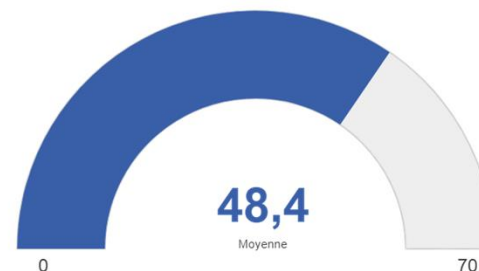

/ Vue globale sur le profil des répondants

2638 répondants entre mars et mai 2022

/ SEXE

/ ÂGE

/ ANCIENNETÉ DANS LA FONCTION

/ AUTORITÉ DE RATTACHEMENT

TYPE D'ÉTABLISSEMENT Éducation nationale

FONCTION

ACADÉMIE

/ RÉGION D'ORIGINE pour les personnes HORS Éducation nationale (effectif)