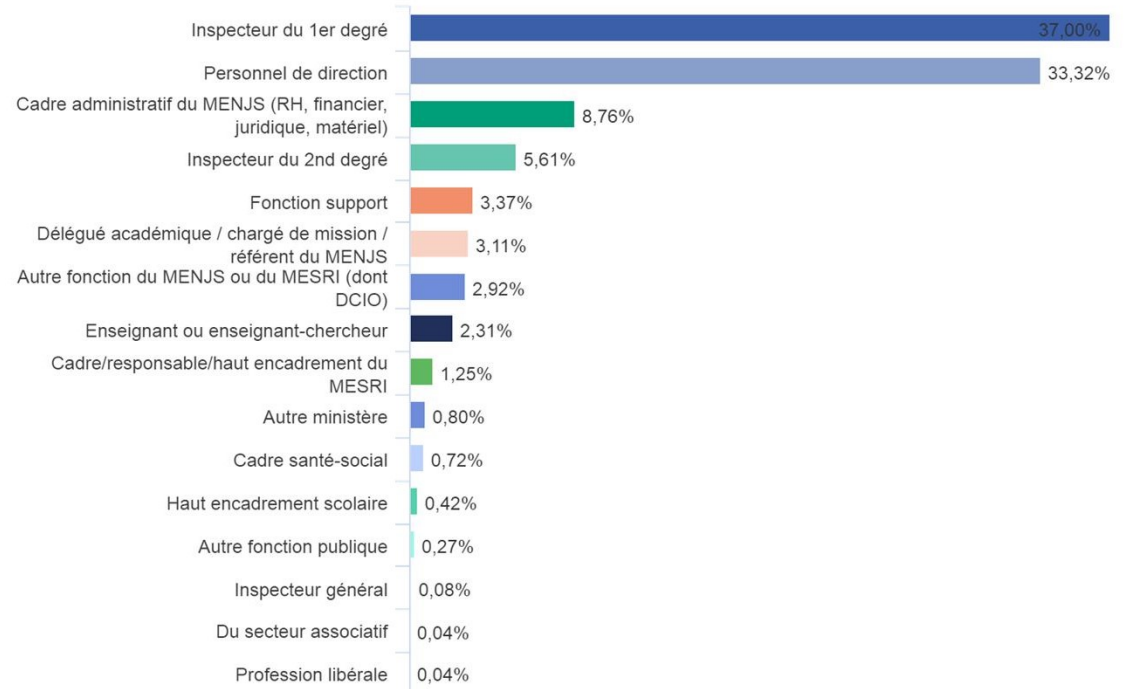

/ Vue globale sur le profil des répondants

2638 répondants entre mars et mai 2022

/ SEXE

/ ÂGE

/ ANCIENNETÉ DANS LA FONCTION

/ AUTORITÉ DE RATTACHEMENT

TYPE D'ÉTABLISSEMENT Éducation nationale

FONCTION

ACADÉMIE

/ RÉGION D'ORIGINE pour les personnes HORS Éducation nationale (effectif)