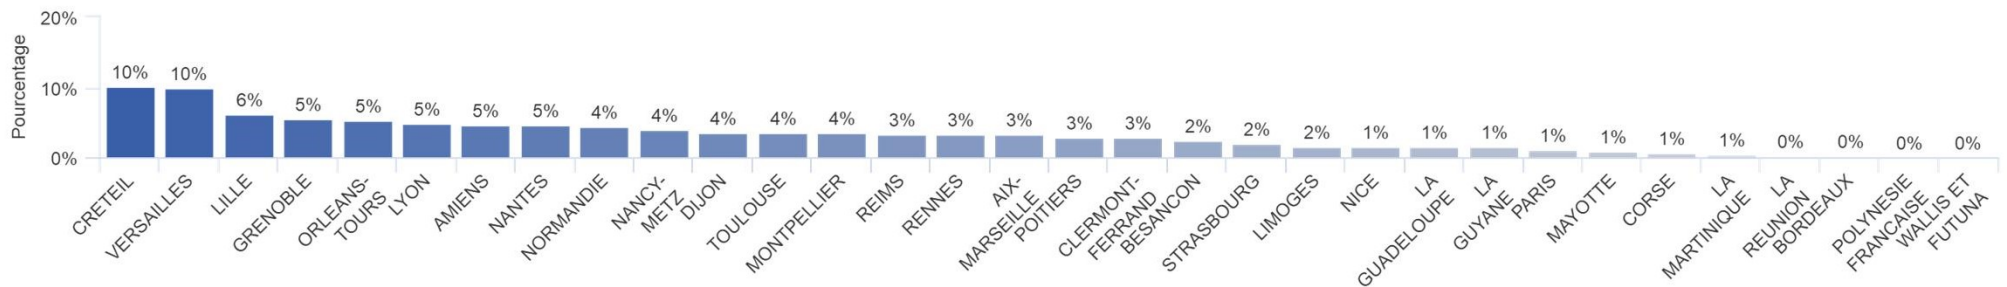

/ Vue globale sur le profil des répondants

2638 répondants entre mars et mai 2022

/ SEXE

/ ÂGE

/ ANCIENNETÉ DANS LA FONCTION

/ AUTORITÉ DE RATTACHEMENT

TYPE D'ÉTABLISSEMENT Éducation nationale

FONCTION

ACADÉMIE

/ RÉGION D'ORIGINE pour les personnes HORS Éducation nationale (effectif)