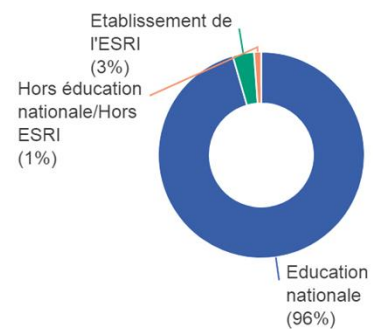

/ Vue globale sur le profil des répondants

2638 répondants entre mars et mai 2022

/ SEXE

/ ÂGE

/ ANCIENNETÉ DANS LA FONCTION

/ AUTORITÉ DE RATTACHEMENT

TYPE D'ÉTABLISSEMENT Éducation nationale

FONCTION

ACADÉMIE

/ RÉGION D'ORIGINE pour les personnes HORS Éducation nationale (effectif)